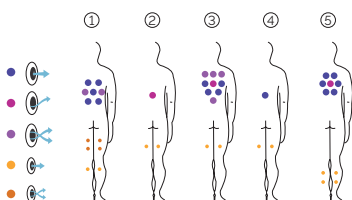

Aqualife 5

Wszechstronne spa które mieści się w drzwiach.

KOD 69124

Idealne dla 5-ciu osób

5 różnych pozycji

2 leżanki

3 asiedziska

Wymiary: 198 x 198 x 74 cm

Pojemność: 935 litrów

Waga: Pusta 246 kg / Pełna 1181 kg

7 kolorów niecki

5 typów masażu

KOLORY NIECKI

KOLORY OBUDOWY

FUNKCJONALNOŚCI W STANDARDZIE

FUNKCJONALNOŚCI OPCJONALNE

PL

AQUAVIA SPA

AQUALIFE LINE

DANE TECHNICZNE

PFUNKCJONALNOŚCI	
Suma punktów masażu	42
Dysze masażu wodnego	28
Dysze masażu powietrznego	14
Kaskady	Niedostępne
Zagłówki	3
Cyfrowy panel sterowania	W standardzie
System clean water	W standardzie
Metalowa rama	W standardzie
Podstawa ABS	W standardzie
Pokrywa termiczna	W standardzie
EcoSpa	Opcja
Nordic Insulation System	Opcja