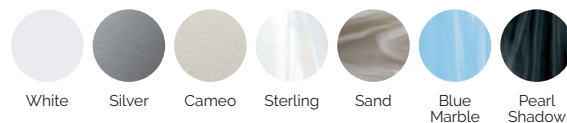

Pojemność: 935 litrów

Waga: Pusta 246 kg / Pełna 1181 kg

7 kolorów niecki

5 typów masażu

KOLORY NIECKI

KOLORY OBUDOWY

FUNKCJONALNOŚCI W STANDARDZIE

FUNKCJONALNOŚCI OPCJONALNE