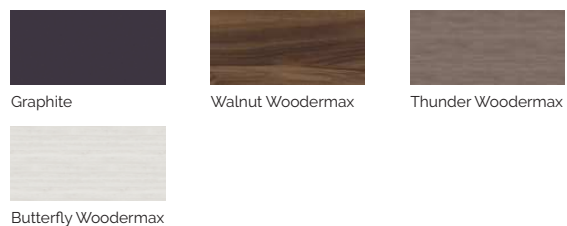

Pojemność: 935 litrów

Waga: Pusta 246 kg / Pełna 1181 kg

7 kolorów niecki

5 typów masażu

KOLORY NIECKI

KOLORY OBUDOWY

FUNKCJONALNOŚCI W STANDARDZIE

FUNKCJONALNOŚCI OPCJONALNE