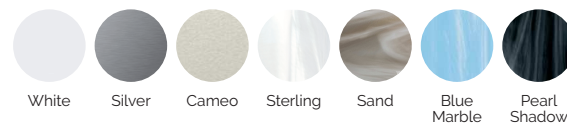

KOLORY NIECKI

KOLORY OBUDOWY

FUNKCJONALNOŚCI

FUNKCJONALNOŚCI OPCJONALNE

* Aby zintegrować opcję programowalnego panelu dotykowego WiFi, spa musi być wyposażone w Nordic Insulation System lub EcoSpa i opcjonalnie w 3 reflektory LED.