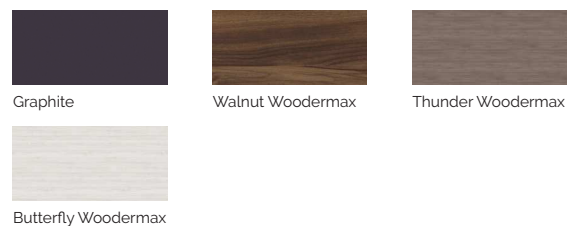

KOLORY NIECKI

KOLORY OBUDOWY

FUNKCJONALNOŚCI

FUNKCJONALNOŚCI OPCJONALNE

* Aby zintegrować opcję programowalnego panelu dotykowego WiFi, spa musi być wyposażone w Nordic Insulation System lub EcoSpa i opcjonalnie w 3 reflektory LED.