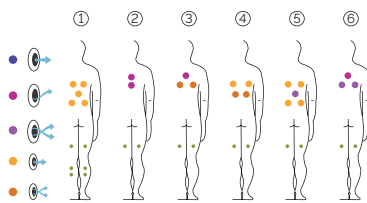

KOLORY NIECKI

KOLORY OBUDOWY

FUNKCJONALNOŚCI

FUNKCJONALNOŚCI OPCJONALNE

* Aby zintegrować opcję programowalnego panelu dotykowego WiFi, spa musi być wyposażone w Nordic Insulation System lub EcoSpa i opcjonalnie w 3 reflektory LED.