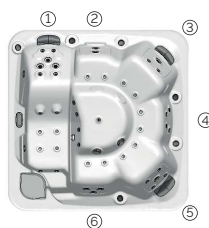

Pulse

Spa na miarę.

KOD 69124

Idealna dla 6-ciu osób

6 różnych pozycji

1 leżanka

5 siedzisk

Wymiary: 216 x 216 x 90 cm

Pojemność: 980 litrów

Waga: Pusta 330 kg / Pełna 1310 kg

7 kolorów niecki

6 typów masażu

AQUALIFE LINE

PL

AQUAVIA SPA

DANE TECHNICZNE

PRESTACIONES

Suma punktów masażu	44
Dysze masażu wodnego	28
Dysze masażu powietrznego	16
Kaskady	Niedostępne
Zagłówki	3
Cyfrowy panel sterowania	W standardzie
System Clean Water	W standardzie
Metalowa rama	W standardzie
Podstawa ABS	W standardzie
Pokrywa termiczna	W standardzie
EcoSpa	Opcja
Nordic Insulation System	Opcja

WYKOŃCZENIA

2 lampy LED	Opcja
1 lampa LED	W standardzie
Nagłośnienie Bluetooth Audio	Opcja
Dysze z wykończeniem INOX	W standardzie
*Dotykowy panel sterowania WiFi	Opcja
Sin revestimiento	Opcja

POMPY MASAŻU

Masaż wodny	1800 W / 2,5 KM
Masaż powietrzny Relax Impact	400 W

FILTRACJA I OGRZEWANIE

Pompa filtracyjna	200 W
Grzałka elektryczna	3.000 W
Typ filtra	Kartuszowy

ZASILANIE ELEKTRYCZNE

Wymagana moc 230 V (LOW/AMP)	4.000W / 14,6 A
Napięcie	230 V / 400 V III

KOLORY NIECKI

KOLORY OBUDOWY

FUNKCJONALNOŚCI

FUNKCJONALNOŚCI OPCJONALNE

* Aby zintegrować opcję programowalnego panelu dotykowego WiFi, spa musi być wyposażone w Nordic Insulation System lub EcoSpa i opcjonalnie w 3 reflektory LED.

W ramach naszej polityki ciągłego doskonalenia zastrzegamy sobie prawo do modyfikowania projektu i / lub specyfikacji bez wcześniejszego powiadomienia.