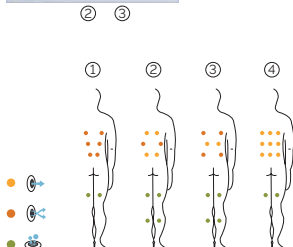

Cube

Uosobienie luksusu i elegancji.

KOD 56541

Idealny dla 4 osób

4 różne pozycje

2 leżanki

2 siedziska

Wymiary: 231 x 231 x 78 cm

Pojemność: 975 litrów

Waga: Pusta 450 kg / Pełna 1.425 kg

6 kolorów niecki

4 typy masażu